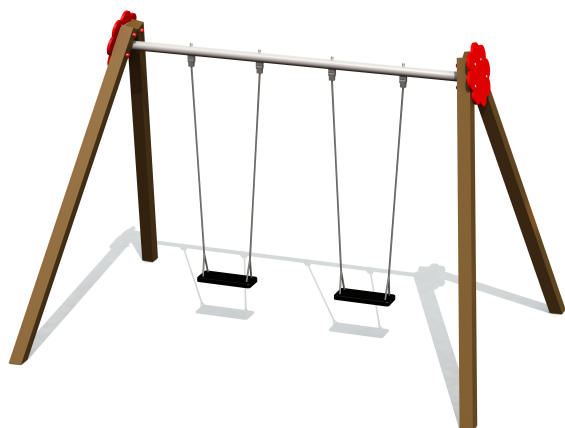

## K002 B Kiik BELL-FLOWER 2- kohaline (ilma istmeteta)

<https://www.tiptiptap.ee/tooted/manguvaljakud/kiiged/kiik-bell-flower-2-kohaline-ilma-istmeteta-k002-b>

### **Toote tehniline info:**

Toote laius: 2.52m

Toote pikkus: 3.6m

Toote kõrgus: 2.5m

Maksimaalne kukkumiskõrgus: 1.35m

Toote kasutajate soovituslik vanus: 1+

Mitmele lapsele korraga kasutamiseks: 2

### **Toode koosneb:**

Turvaala laius: 2.88m

Turvaala pikkus: 7.8m

Maakinnitused: Toote pruunid sügavimmutatud nelinurksed postid betoneeritakse maasse.

Turvaalus: Jah

[Vaata materjale](#)

### **Toote kirjeldus:**

Kiigekonstruktsioon BELL-FLOWER võimaldab sellele paigaldada kõrvuti 2 beebi- või tavarippkiike, 2 rehviistme kiike või ühe linnupesaistme. Toote pruunid sügavimmutatud postid betoneeritakse maasse.