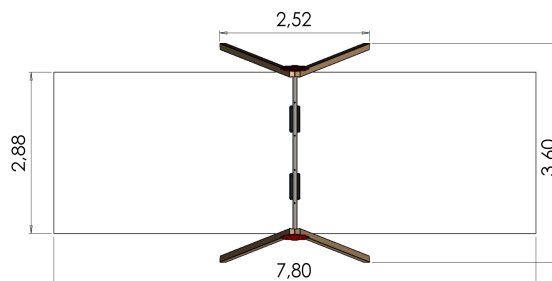

## K002 B Kiik BELL-FLOWER 2- kohaline (ilma istmeteta)

<https://www.tiptiptap.ee/tooted/manguvaljakud/kiiged/kiik-bell-flower-2-kohaline-ilma-istmeteta-k002-b>

### **Toote tehniline info:**

Toote laius: 2.52m

Toote pikkus: 3.6m

Toote kõrgus: 2.5m

Maksimaalne kukkumiskõrgus: 1.35m

Toote kasutajate soovituslik vanus: 1+

Mitmele lapsele korraga kasutamiseks: 2

### **Toode koosneb:**

Turvaala laius: 2.88m

Turvaala pikkus: 7.8m

Maakinnitused: Toote pruunid sügavimmutatud nelinurksed postid betoneeritakse maasse.

Turvaalus: Jah

[Vaata materjale](#)

### **Toote kirjeldus:**

Kiigekonstruktsioon BELL-FLOWER võimaldab sellele paigaldada kõrvuti 2 beebi- või tavarippkiike, 2 rehviistme kiike või ühe linnupesaistme. Toote pruunid sügavimmutatud postid betoneeritakse maasse.