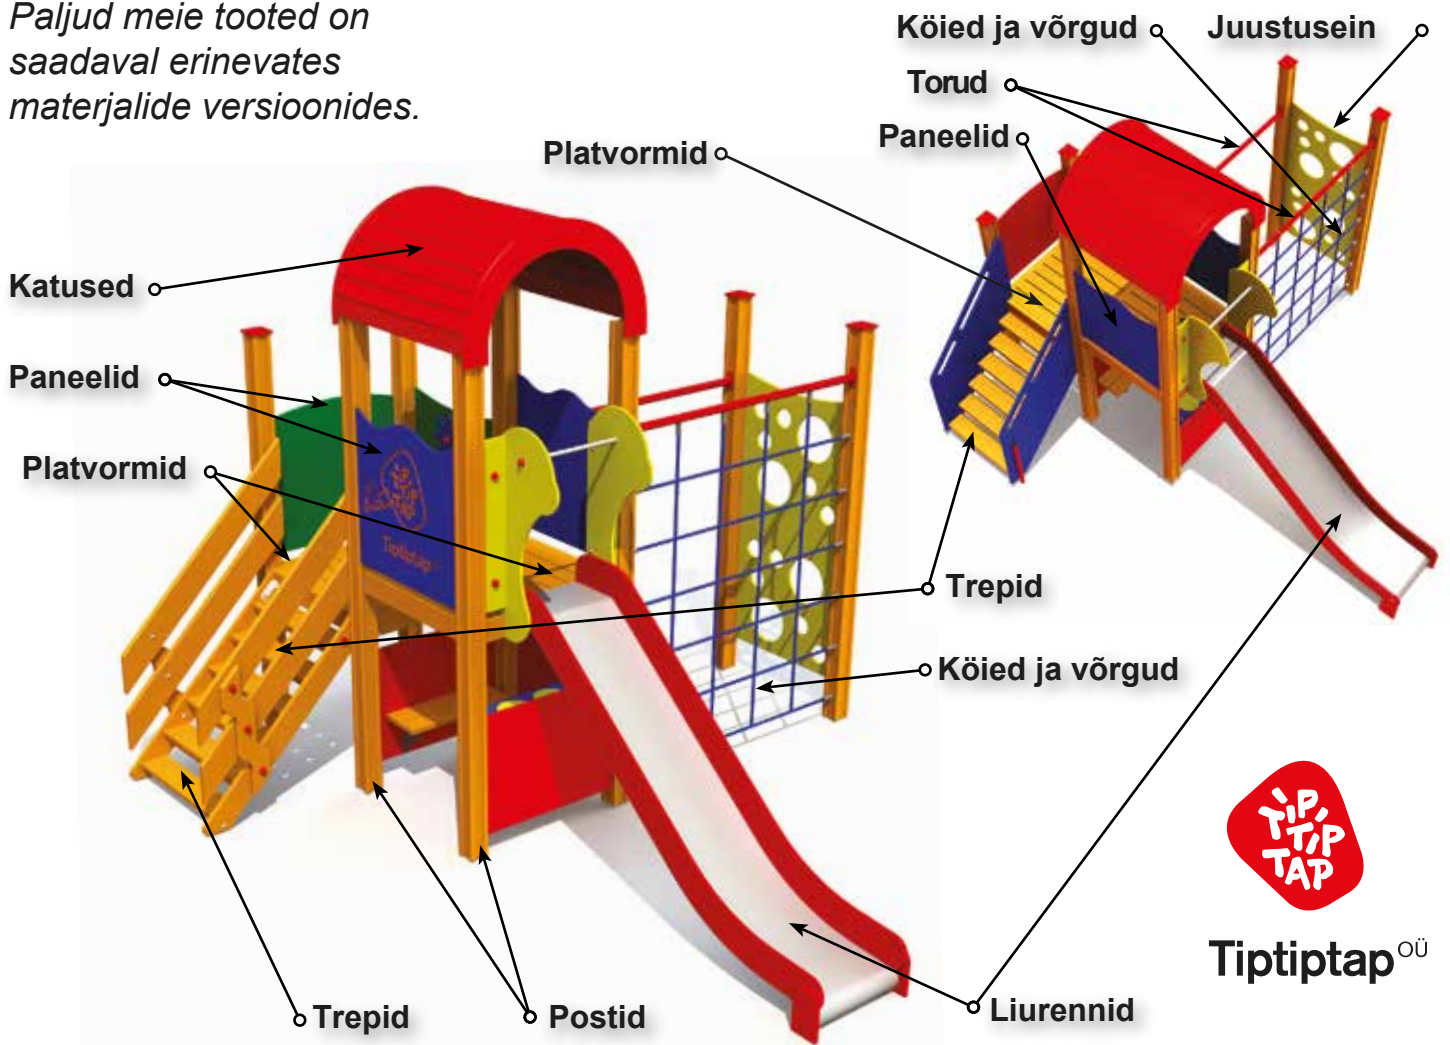

Paljud meie tooted on saadaval erinevates materjalide versioonides.

Tiptap<sup>oü</sup>

Näiteks:	LM202 PE	LM202 ALPE	LM202 MF
Postid	Liimpuit	Pulbervärvitud alumiinium	Pulbervärvitud alumiinium
Platvormid	Liimpuit	Liimpuit	Kulumis- ja libisemiskindel plastikkate
Paneelid	HDPE plastik	HDPE plastik	HDPE plastik
Ronimis-seinad	HDPE plastik	HDPE plastik	HDPE plastik
Juustu-seinad	HDPE plastik	HDPE plastik	HDPE plastik
Katused	HDPE plastik	HDPE plastik	HDPE plastik
Torud	Tsingitud ja pulbervärvitud	Tsingitud ja pulbervärvitud	Tsingitud ja pulbervärvitud
Kõied ja võrgud	PP kattega terastross	PP kattega terastross	PP kattega terastross
Liurennid	Roostevaba teras ja HDPE plastik	Roostevaba teras ja HDPE plastik	Roostevaba teras ja HDPE plastik
Trepid	Liimpuit	Liimpuit	kindel plastikkate ja HDPE plastik