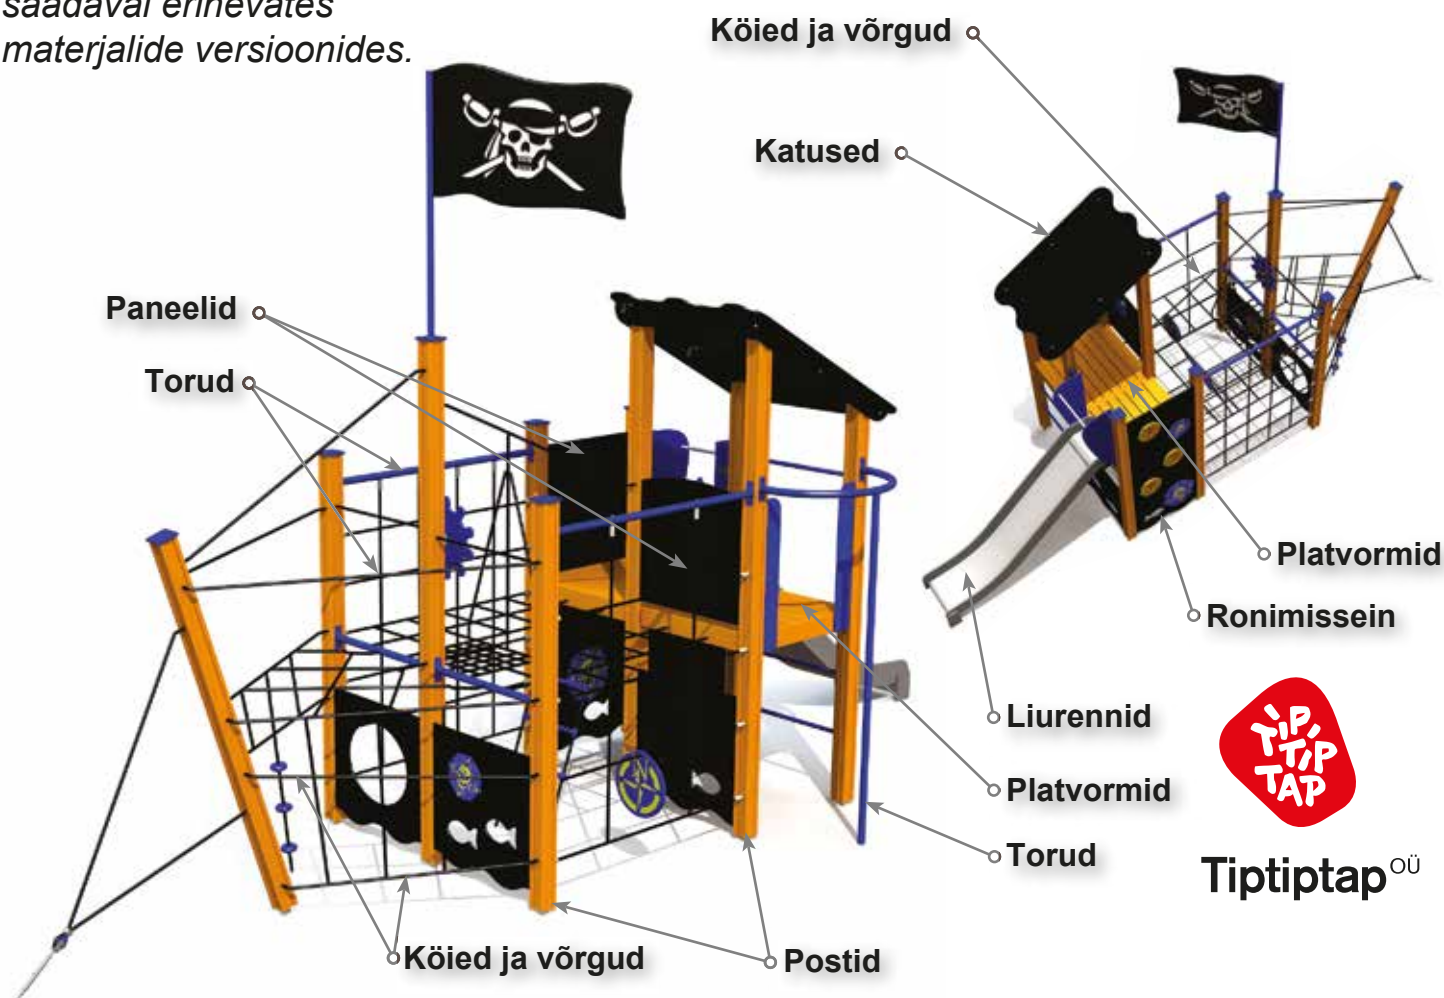

Paljud meie tooted on saadaval erinevates materjalide versioonides.

Tiptap OÜ

Näiteks:	MM116 P AL	MM116 P PE	LM116 P ALPE	LM116 P MF
Postid	Pulbervärvitud alumiinium	Liimpuit	Pulbervärvitud alumiinium	Pulbervärvitud alumiinium
Platvormid	Liimpuit	Liimpuit	Liimpuit	Kulumis- ja libisemiskindel plastikkate
Paneelid	PP kattega vineer	HDPE plastik	HDPE plastik	HDPE plastik
Ronimisseinad	PP kattega vineer	HDPE plastik	HDPE plastik	HDPE plastik
Juustu-seinad	HDPE plastik	HDPE plastik	HDPE plastik	HDPE plastik
Katused	PP kattega vineer HDPE plastik	HDPE plastik	HDPE plastik	HDPE plastik
Torud	Tsingitud ja pulbervärvitud	Tsingitud ja pulbervärvitud	Tsingitud ja pulbervärvitud	Tsingitud ja pulbervärvitud
Kööied ja võrgud	PP kattega terastross	PP kattega terastross	PP kattega terastross	PP kattega terastross
Liurennid	Roostevaba teras ja HDPE plastik	Roostevaba teras ja HDPE plastik	Roostevaba teras ja HDPE plastik	Roostevaba teras ja HDPE plastik
Trepid	Liimpuit	Liimpuit	Liimpuit	Kulumis- ja libisemiskindel plastikkate ja HDPE plastik