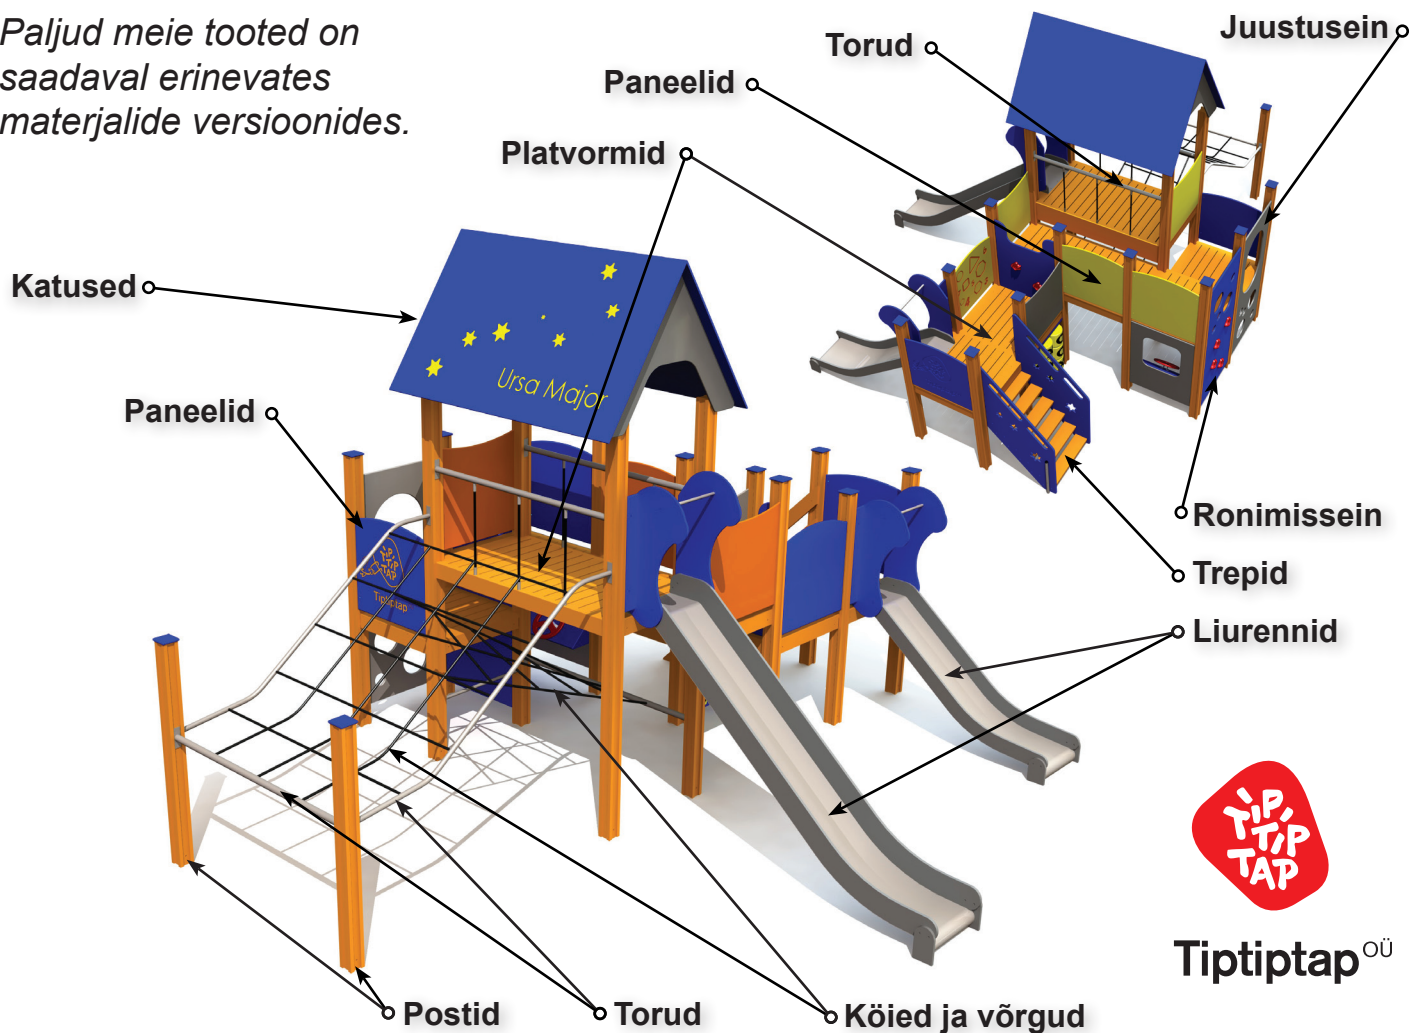

Paljud meie tooted on saadaval erinevates materjalide versioonides.

Tiptap^{oü}

| Näiteks: | Z001 | Z001 AL | Z001 PE | Z001 ALPE | Z001 MF |
|-----------------|----------------------------------|----------------------------------|----------------------------------|----------------------------------|---|
| Postid | Liimpuit | Pulbervärvitud alumiinium | Liimpuit | Pulbervärvitud alumiinium | Pulbervärvitud alumiinium |
| Platvormid | Liimpuit | Liimpuit | Liimpuit | Liimpuit | Kulumis- ja libisemiskindel plastikkate |
| Paneelid | PP kattega vineer | PP kattega vineer | HDPE plastik | HDPE plastik | HDPE plastik |
| Ronimisseinad | PP kattega vineer | PP kattega vineer | HDPE plastik | HDPE plastik | HDPE plastik |
| Juustu-seinad | HDPE plastik | HDPE plastik | HDPE plastik | HDPE plastik | HDPE plastik |
| Katused | PP kattega vineer | PP kattega vineer | HDPE plastik | HDPE plastik | HDPE plastik |
| Torud | Tsingitud ja pulbervärvitud | Tsingitud ja pulbervärvitud | Tsingitud ja pulbervärvitud | Tsingitud ja pulbervärvitud | Tsingitud ja pulbervärvitud |
| Kõied ja võrgud | PP kattega terastross | PP kattega terastross | PP kattega terastross | PP kattega terastross | PP kattega terastross |
| Liurennid | Roostevaba teras ja HDPE plastik | Roostevaba teras ja HDPE plastik | Roostevaba teras ja HDPE plastik | Roostevaba teras ja HDPE plastik | Roostevaba teras, HDPE ja spreid plastik |
| Trepid | Liimpuit | Liimpuit | Liimpuit | Liimpuit | Kulumis- ja libisemiskindel plastikkate ja HDPE plastik |