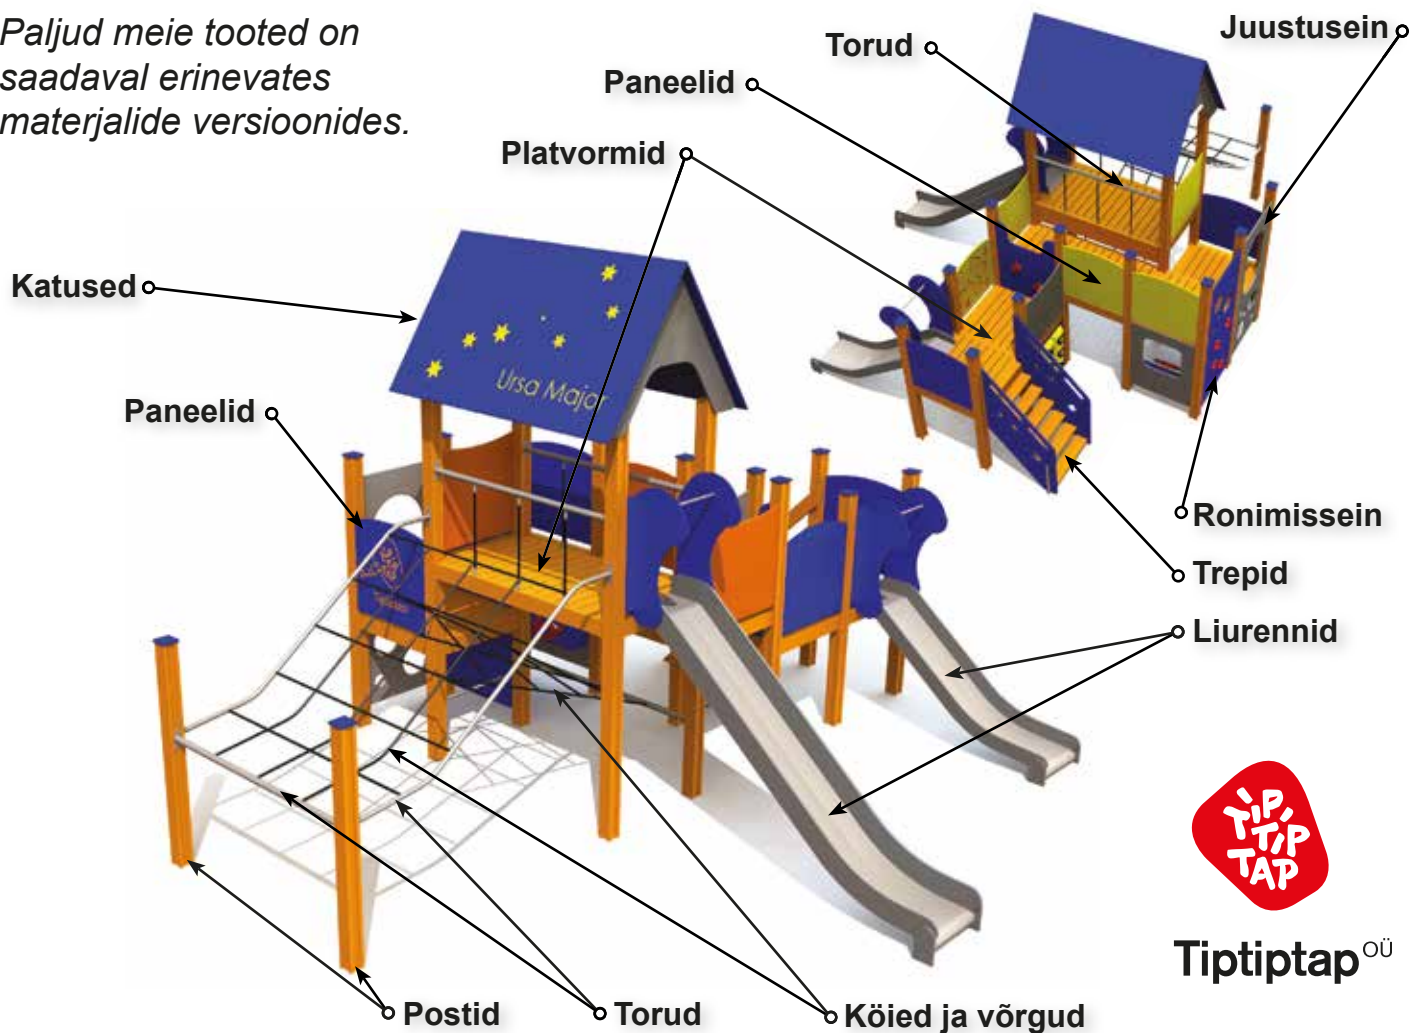

Paljud meie tooted on saadaval erinevates materjalide versioonides.

Näiteks:	Z001 PE	Z001 ALPE	Z001 MF
Postid	Liimpuit	Pulbervärvitud alumiinium	Pulbervärvitud alumiinium
Platvormid	Liimpuit	Liimpuit	Kulumis- ja libisemiskindel plastikkate
Paneelid	HDPE plastik	HDPE plastik	HDPE plastik
Ronimisseinad	HDPE plastik	HDPE plastik	HDPE plastik
Juustuseinad	HDPE plastik	HDPE plastik	HDPE plastik
Katused	HDPE plastik	HDPE plastik	HDPE plastik
Torud	Tsingitud ja pulbervärvitud	Tsingitud ja pulbervärvitud	Tsingitud ja pulbervärvitud
Kõied ja võrgud	PP kattega terastross	PP kattega terastross	PP kattega terastross
Liurennid	Roostevaba teras ja HDPE plastik	Roostevaba teras ja HDPE plastik	Roostevaba teras ja HDPE plastik
Trepid	Liimpuit	Liimpuit	Kulumis- ja libisemiskindel plastikkate ja HDPE plastik