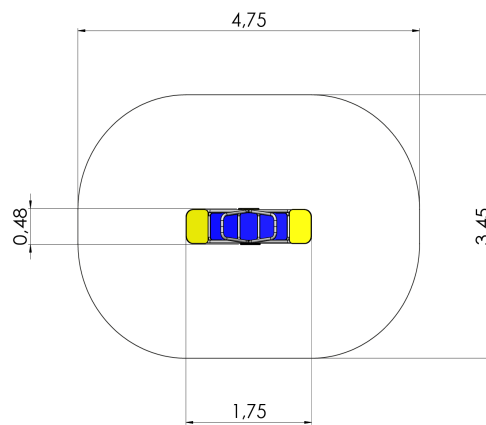

K200 W MF Püstiseisu kaalukiik

<http://www.tiptiptap.ee/tooted/teemasarjad/water-world/pustiseisu-kaalukiik-k200-w-mf>

Toote tehniline info:

Toote laius: 0.48m

Toote pikkus: 1.75m

Toote kõrgus: 1.28m

Maksimaalne kukkumiskõrgus: 0.88m