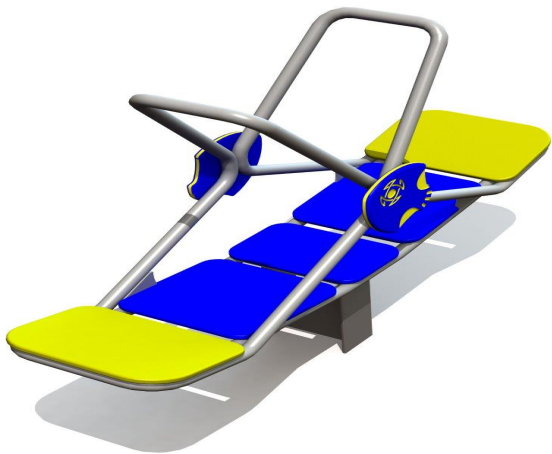

K200 W MF Püstiseisu kaalukiik

<http://www.tiptiptap.ee/tooted/teemasarjad/water-world/pustiseisu-kaalukiik-k200-w-mf>

Toote tehniline info:

Toote laius: 0.48m

Toote pikkus: 1.75m

Toote kõrgus: 1.28m

Maksimaalne kukkumiskõrgus: 0.88m

Toote kasutajate soovituslik vanus: 4+

Mitmele lapsele korraga kasutamiseks: 2