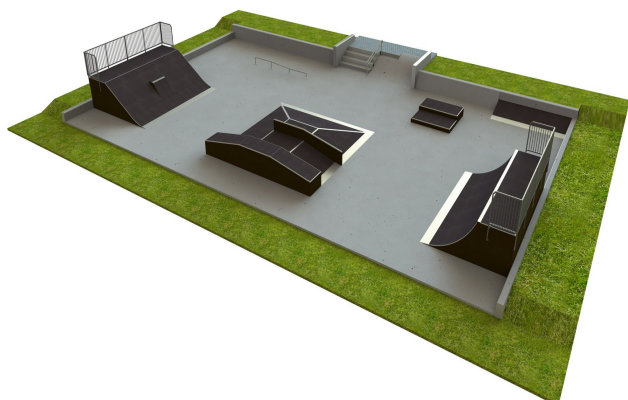

## B 120 Base skatepark

<http://www.tiptiptap.ee/tooted/skatepargid/base/base-skatepark-b-120>

### **Toote tehniline info:**

Toote laius: 25m

Toote pikkus: 15m

Toote kõrgus: 1.5m