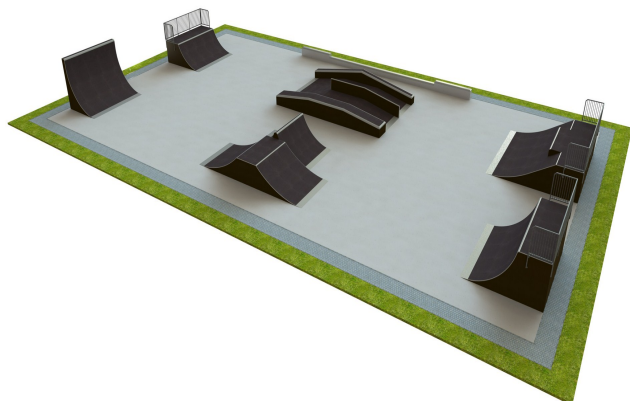

## B 155 Base skatepark

<http://www.tiptiptap.ee/tooted/skatepargid/base/base-skatepark-b-155>

### Toote tehniline info:

Toote laius: 20m

Toote pikkus: 35m

Toote kõrgus: 3m