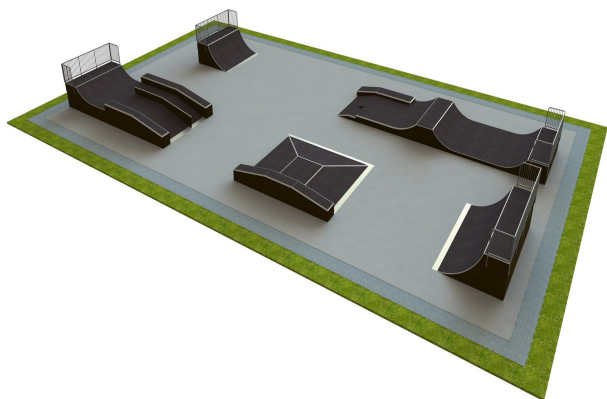

B 160 Base skatepark

<http://www.tiptiptap.ee/tooted/skatepargid/base/base-skatepark-b-160>

Toote tehniline info:

Toote laius: 20m

Toote pikkus: 35m

Toote kõrgus: 1.7m