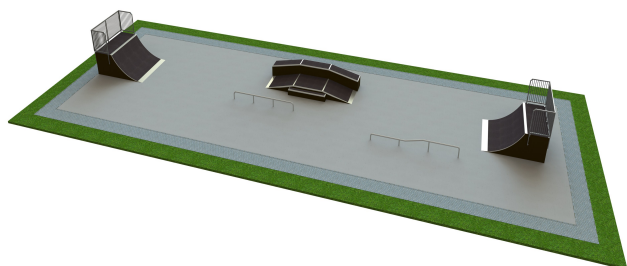

## B 103 Base skatepark

<http://www.tiptiptap.ee/tooted/skatepargid/base/base-skatepark-b-103>

### **Toote tehniline info:**

Toote laius: 10m

Toote pikkus: 30m

Toote kõrgus: 1.5m