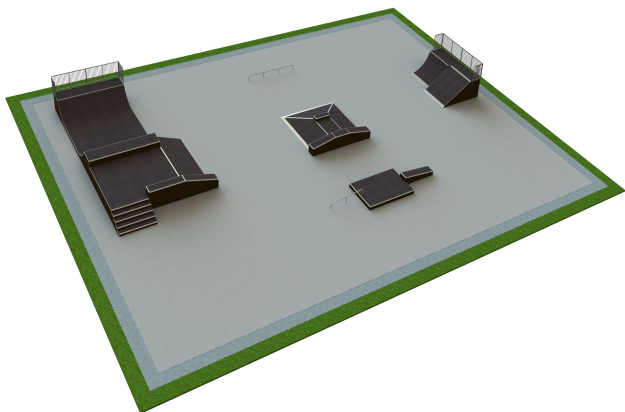

B 143 Base skatepark

<http://www.tiptap.ee/tooted/skatepargid/base/base-skatepark-b-143>

Toote tehniline info:

Toote laius: 30m

Toote pikkus: 40m

Toote kõrgus: 1.5m