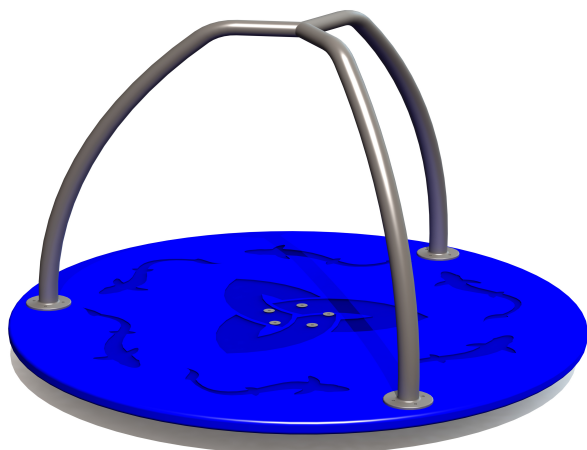

# KM005 W MF Karussell TORNADO

<http://www.tiptiptap.ee/tooted/teemasarjad/water-world/karussell-tornado-km005-w-mf>

## **Toote tehniline info:**

Toote laius: 1m

Toote pikkus: 1m

Toote kõrgus: 0.85m

Maksimaalne kukkumiskõrgus: 0.13m

Toote kasutajate soovituslik vanus: 4+

Mitmele lapsele korraga kasutamiseks: 2-4

## **Toode koosneb:**

Turvaala laius: 5m

Turvaala pikkus: 5m

## **Toote kirjeldus:**

Karussell on mõeldud lastele alates 4. eluaastast. Karussell keerleb laagritel ümber kesktelje ning kinnitatakse maasse betoneerimise teel. Karusselli plaat on tehtud kummikattega HPDE plastikust. Käepide on roostevabast terastorust.