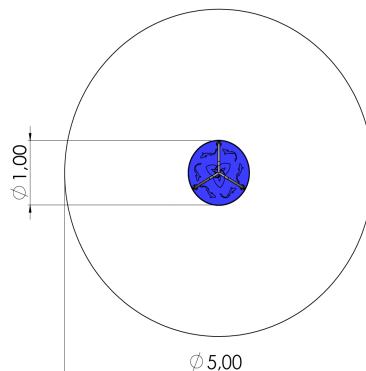

## **Toote tehniline info:**

Toote laius: 1m

Toote pikkus: 1m

Toote kõrgus: 0.85m

Maksimaalne kukkumiskõrgus: 0.13m

Toote kasutajate soovituslik vanus: 4+

Mitmele lapsele korraga kasutamiseks: 2-4

## **Toote kirjeldus:**

Karussell on mõeldud lastele alates 4. eluaastast. Karussell keerleb laagritel ümber kesktelje ning kinnitatakse maasse betoneerimise teel. Karusselli plaat on tehtud kummikattega HPDE plastikust. Käepide on roostevabast terastorust.