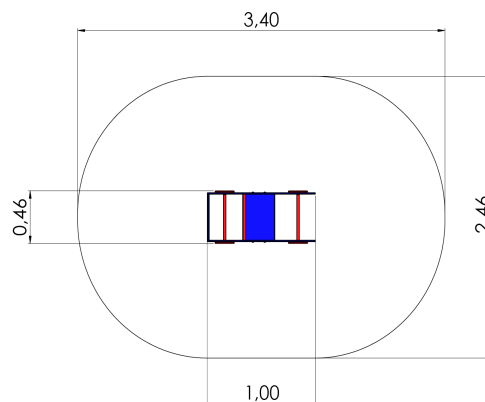

# VLi45 Vedrukiik BEETLE

<https://www.tiptiptap.ee/tooted/manguvaljakud/vedrukiiged/vedrukiik-beetle-vli45>

0.46m	1m	0.97m	0.47m	2+	1

## **Toote tehniline info:**

Toote laius: 0.46m

Toote pikkus: 1m

Toote kõrgus: 0.97m

Maksimaalne kukkumiskõrgus: 0.47m

Toote kasutajate soovituslik vanus: 2+

Mitmele lapsele korraga kasutamiseks: 1

## **Toode koosneb:**

Turvaala laius: 2.46m

Turvaala pikkus: 3.4m

[Vaata materjale](#)