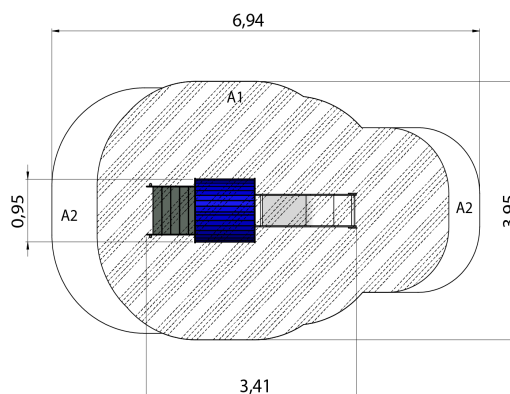

LM002 MF FR Liumägi ANN

<https://www.tiptiptap.ee/tooted/teemasarjad/fresh-hooldusvaba/liumagi-ann-lm002-mf-fr>

Toote tehniline info:

Toote laius: 0.95m

Toote pikkus: 3.41m

Toote kõrgus: 2.65m

Maksimaalne kukkumiskõrgus: 0.95m

Toote kasutajate soovituslik vanus: 1+

Mitmele lapsele korraga kasutamiseks: 3-6

Toode koosneb:

Platvormid: 1tk kõrgusega 0.95m

Katused: 1tk

Liurennid: 1tk kõrgusega 0.95m

Käsiuudega trepid: 1tk

Turvaala laius: 3.95m

Turvaala pikkus: 6.94m

Maakinnitused: Toote alumiiniumist profiilpostid betoneeritakse maasse kuumtsingitud metallist torumaakinnitustega.

Turvaalus: Jah

[Vaata materjale](#)