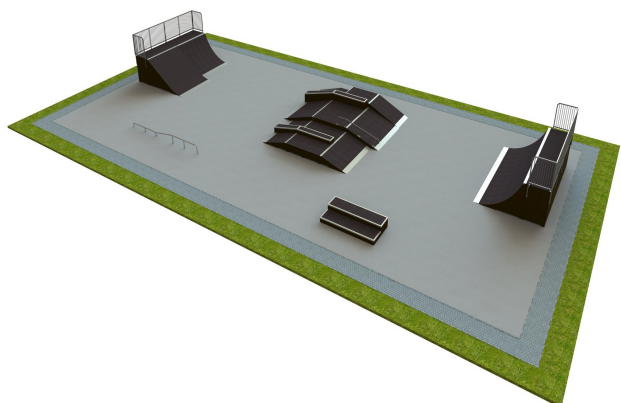

B 115 Base skatepark

<https://www.tiptap.ee/tooted/skatepargid/base/base-skatepark-b-115>

Toote tehniline info:

Toote laius: 30m

Toote pikkus: 15m

Toote kõrgus: 1.5m