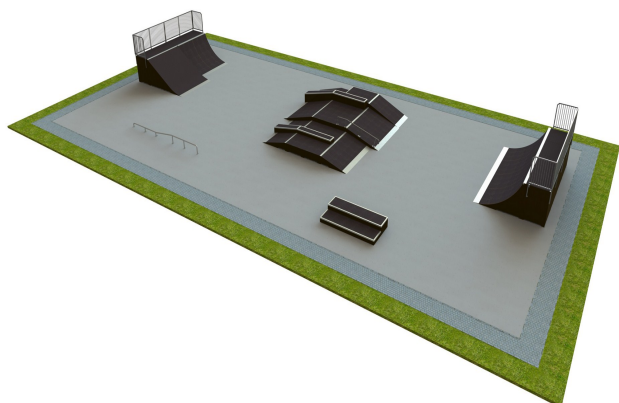

# B 115 Base skatepark H1.5xW15.0xL30.0m

<https://www.tiptiptap.ee/tooted/skatepargid/base/base-skatepark-h15xw150xl300m-b-115>

30m    15m    1.5m

## **Toote tehniline info:**

Toote laius: 30m

Toote pikkus: 15m

Toote kõrgus: 1.5m

**Tiptiptap**<sup>ÕÜ</sup>

Veetorni 9 | Jüri alevik | Rae vald | 75301 Harjumaa | Reg. nr: 11043461  
Telefon: +372 657 6222 | [info@tiptiptap.ee](mailto:info@tiptiptap.ee) | [www.tiptiptap.ee](http://www.tiptiptap.ee)