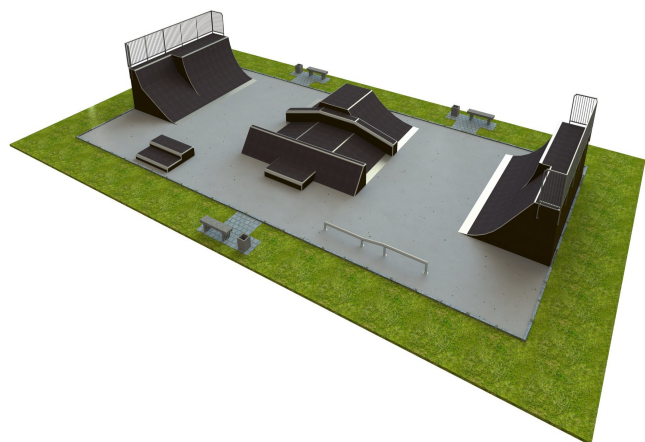

B 130 Base skatepark

<https://www.tiptap.ee/tooted/skatepargid/base/base-skatepark-b-130>

Toote tehniline info:

Toote laius: 26m

Toote pikkus: 13m

Toote kõrgus: 2m