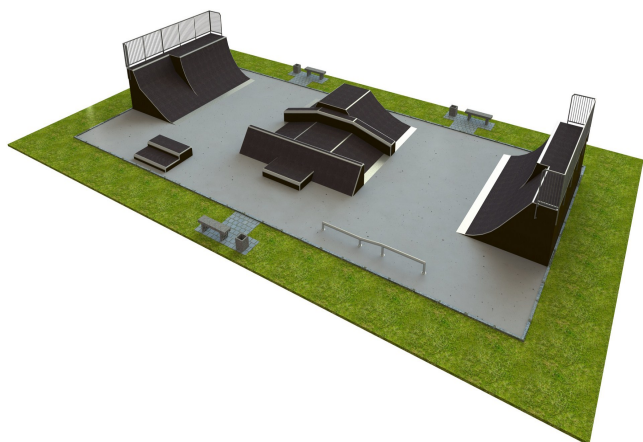

# B 130 Base skatepark H2.0xW13.0xL26.0m

<https://www.tiptiptap.ee/tooted/skatepargid/base/base-skatepark-h20xw130xl260m-b-130>

26m

13m

2m

## **Toote tehniline info:**

Toote laius: 26m

Toote pikkus: 13m

Toote kõrgus: 2m

**Tiptiptap**<sup>ÕÜ</sup>

Veetorni 9 | Jüri alevik | Rae vald | 75301 Harjumaa | Reg. nr: 11043461  
Telefon: +372 657 6222 | [info@tiptiptap.ee](mailto:info@tiptiptap.ee) | [www.tiptiptap.ee](http://www.tiptiptap.ee)