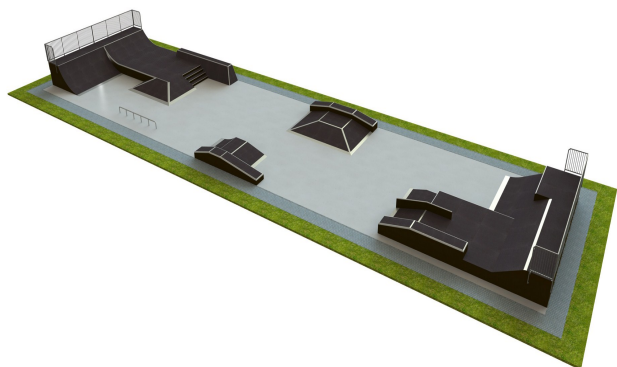

B 150 Base skatepark H1.5xW10.0xL40.0m

<https://www.tiptiptap.ee/tooted/skatepargid/base/base-skatepark-h15xw100xl400m-b-150>

10m 40m 1.5m

Toote tehniline info:

Toote laius: 10m

Toote pikkus: 40m

Toote kõrgus: 1.5m