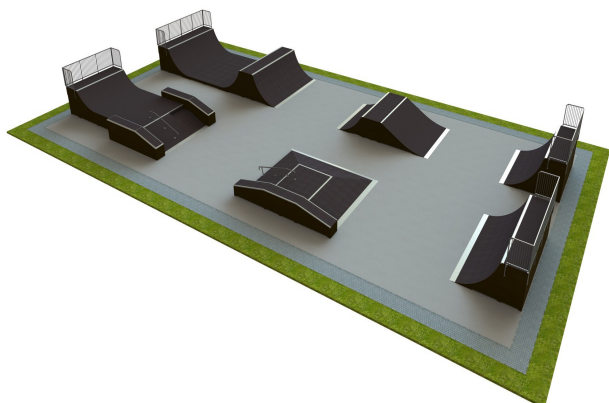

## B 180 Base skatepark

<https://www.tiptap.ee/tooted/skatepargid/base/base-skatepark-b-180>

### Toote tehniline info:

Toote laius: 18m

Toote pikkus: 35m

Toote kõrgus: 2m