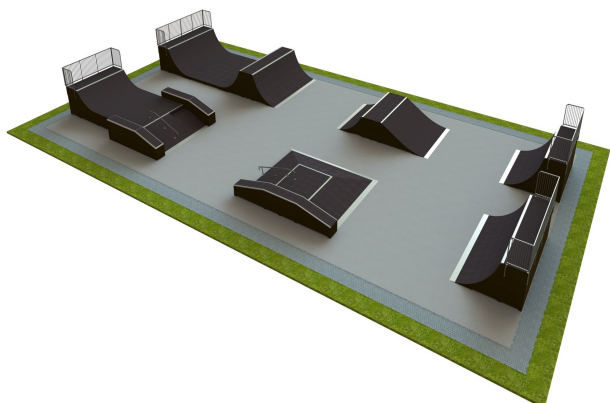

B 180 Base skatepark H2.0xW18.0xL35.0m

<https://www.tiptiptap.ee/tooted/skatepargid/base/base-skatepark-h20xw180xl350m-b-180>

18m

35m

2m

Toote tehniline info:

Toote laius: 18m

Toote pikkus: 35m