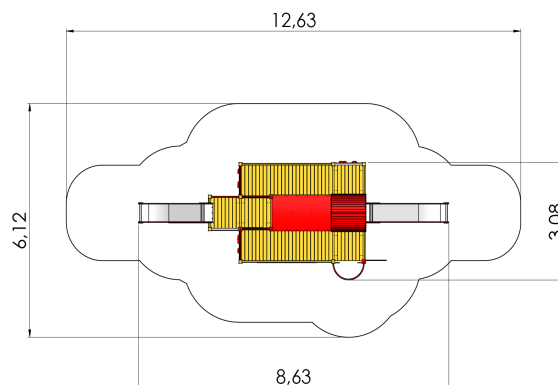

## **Toote tehniline info:**

Toote laius: 3.08m

Toote pikkus: 8.63m

Toote kõrgus: 4.05m

Maksimaalne kukkumiskõrgus: 1.55m

Toote kasutajate soovituslik vanus: 4+

Mitmele lapsele korraga kasutamiseks: 8-16

## **Toode koosneb:**

Katused: 1tk

Liurennid: 1tk kõrgusega 1.2m

Liurennid: 1tk kõrgusega 1.55m

Ronimisseinad: 3tk

Tuletõrjedorud: 1tk

Tuletõrjedorude arv: 1tk

Turvaala laius: 6.12m

Turvaala pikkus: 12.63m

Maakinnitused: Toote liimpuidust valmistatud värvitud profiilpostid betoneeritakse maasse kuumtsingitud metallist torumaakinnitustega.

[Vaata materjale](#)

## **Toote kirjeldus:**

Mängulaev kõrge kaptenisilla, 1,2 m ja 1,55m kõrguse liurenni ja tuletõrjedoruga on mõeldud lastele alates 4. eluaastast.

Üles laevatekile saab ronida trümmist mööda köisredelit või laeva küljelt mööda mägironisastmetega seina. Trümmis mängides tekib lastel samasugune kõikumistunne nagu laevaga päris merel sõites.