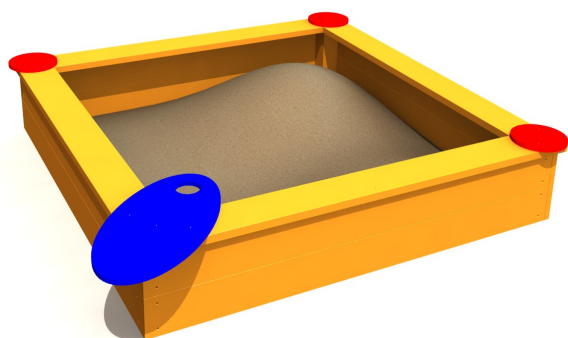

LK20 Liivakast - 2000x2000 (ilma liivata)

<https://www.tiptiptap.ee/tooted/manguvaljakud/liivakastid/liivakast-2000x2000-ilma-liivata-lk20>

Toote tehniline info:

Toote laius: 2m

Toote pikkus: 2m

Toote kõrgus: 0.39m

Toote kasutajate soovituslik vanus: 1+

Mitmele lapsele korraga kasutamiseks: 4-8

Toode koosneb:

[Vaata materjale](#)

Toote kirjeldus:

Liivakast on valmistatud liimpuidust ja mahutab korraga mängima 6-8 last. Liivakasti nurkades on 1 värviline ovaalne ja 3 ümmarguse kujuga plaati, mille peal on hea liivakooke valmistada või mänguasju hoida. Läbi plaadi servas oleva augu saab liiva liivakasti tagasi valada. Liivakast tarnitakse koos alusriidega, et vältida liiva segunemist pinnasega ja umbrohu kasvamist. Liivakastile saab tellida spetsiaalse kummist ääristusega pealeasetatava võrgu, et kasutusvälisel ajal vältida kasside küllestusi ning puulehtede ja prahi kogunemist .