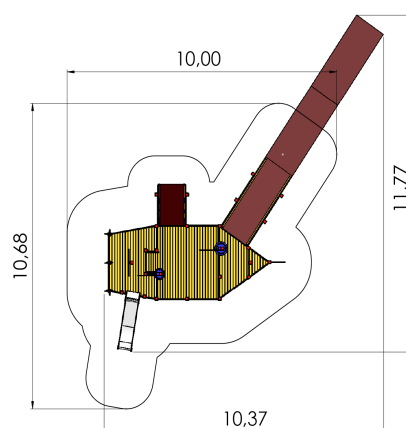

MM122-1 Mängulaev GUSTAV VASA 2 (ligipääs ratastooliga)

<https://www.tiptiptap.ee/tooted/manguvaljakud/rollimangud/mangulaev-gustav-vasa-2-ligipaas-ratastooliga-mm122-1>

11.77	10.37	4.49m	1.2m	1+	10-20	Ei
m	m					

Toote tehniline info:

Toote laius: 11.77m

Toote pikkus: 10.37m

Toote kõrgus: 4.49m

Maksimaalne kukkumiskõrgus: 1.2m

Toote kasutajate soovituslik vanus: 1+

Mitmele lapsele korraga kasutamiseks: 10-20

Ligipääs ratastooliga: Jah

Toode koosneb:

Liurennid: 1tk kõrgusega 1.2m

Turvaala laius: 10m

Turvaala pikkus: 10.69m

Maakinnitused: Toote liimpuidust valmistatud värvitud profiilpostid betoneeritakse maasse kuumtsingitud metallist torumaakinnitustega.