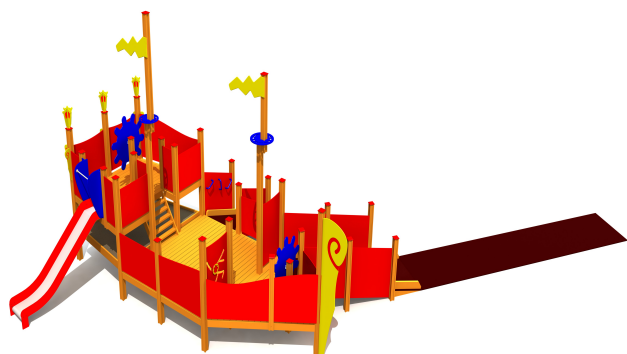

MM122-1 Mängulaev GUSTAV VASA 2 (ligipääs ratastooliga)

<https://www.tiptiptap.ee/tooted/manguvaljakud/rollimangud/mangulaev-gustav-vasa-2-ligipaas-ratastooliga-mm122-1>

11.77	10.37	4.49m	1.2m	1+	10-20	Ei
m	m					

Toote tehniline info:

Toote laius: 11.77m

Toote pikkus: 10.37m

Toote kõrgus: 4.49m

Maksimaalne kukkumiskõrgus: 1.2m

Toote kasutajate soovituslik vanus: 1+

Mitmele lapsele korraga kasutamiseks: 10-20

Ligipääs ratastooliga: Jah

Toode koosneb:

Liurennid: 1tk kõrgusega 1.2m

Turvaala laius: 10m

Turvaala pikkus: 10.69m

Maakinnitused: Toote liimpuidust valmistatud värvitud profiilpostid betoneeritakse maasse kuumtsingitud metallist torumaakinnitustega.