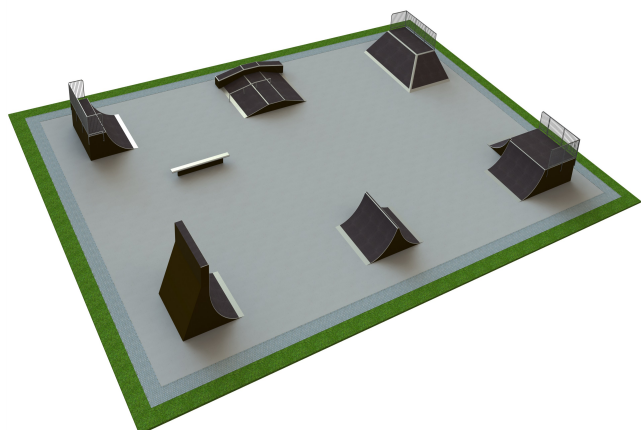

B 134 Base skatepark H3.5xW25.0xL35.0m

<https://www.tiptiptap.ee/tooted/skatepargid/base/base-skatepark-h35xw250xl350m-b-134>

25m

35m

3.5m

Toote tehniline info:

Toote laius: 25m

Toote pikkus: 35m