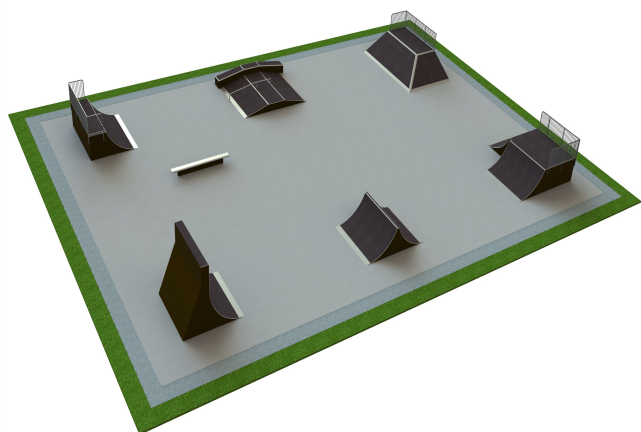

## B 134 Base skatepark

<https://www.tiptap.ee/tooted/skatepargid/base/base-skatepark-b-134>

### **Toote tehniline info:**

Toote laius: 25m

Toote pikkus: 35m

Toote kõrgus: 3.5m