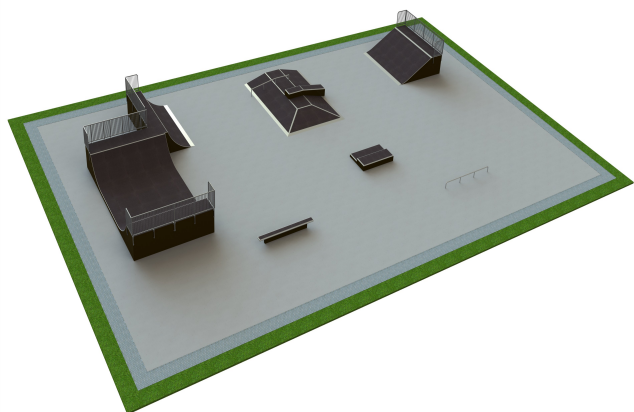

# B 141 Base skatepark H1.5xW25.0xL40.0m

<https://www.tiptiptap.ee/tooted/skatepargid/base/base-skatepark-h15xw250xl400m-b-141>

25m 40m 1.5m

## **Toote tehniline info:**

Toote laius: 25m

Toote pikkus: 40m

Toote kõrgus: 1.5m

**Tiptiptap**<sup>ÕÜ</sup>

Veetorni 9 | Jüri alevik | Rae vald | 75301 Harjumaa | Reg. nr: 11043461  
Telefon: +372 657 6222 | [info@tiptiptap.ee](mailto:info@tiptiptap.ee) | [www.tiptiptap.ee](http://www.tiptiptap.ee)