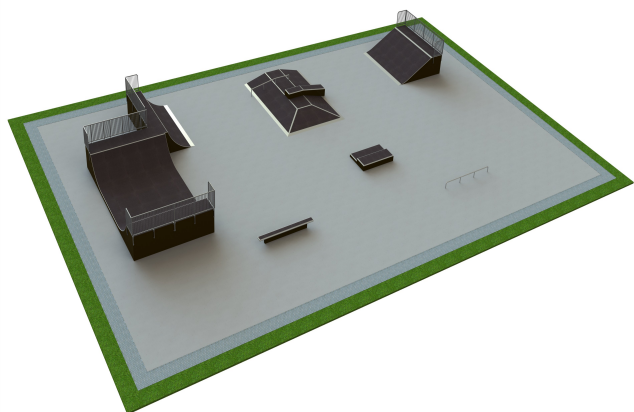

B 141 Base skatepark

<https://www.tiptap.ee/tooted/skatepargid/base/base-skatepark-b-141>

Toote tehniline info:

Toote laius: 25m

Toote pikkus: 40m

Toote kõrgus: 1.5m