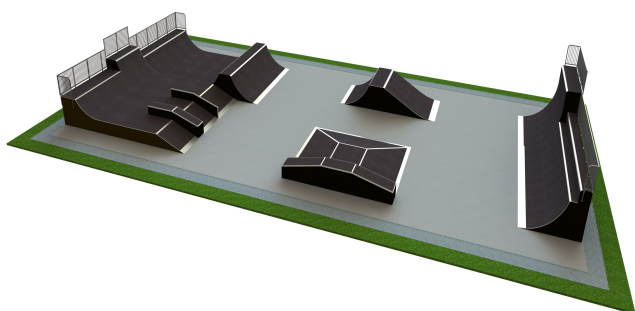

B 181 Base skatepark H3.5xW18.0xL35.0m

<https://www.tiptiptap.ee/tooted/skatepargid/base/base-skatepark-h35xw180xl350m-b-181>

18m

35m

3.5m

Toote tehniline info:

Toote laius: 18m

Toote pikkus: 35m