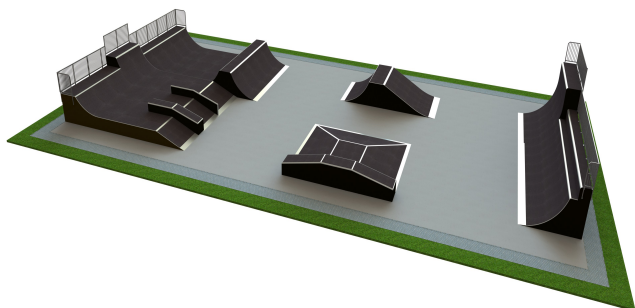

B 181 Base skatepark

<https://www.tiptap.ee/tooted/skatepargid/base/base-skatepark-b-181>

Toote tehniline info:

Toote laius: 18m

Toote pikkus: 35m

Toote kõrgus: 3.5m